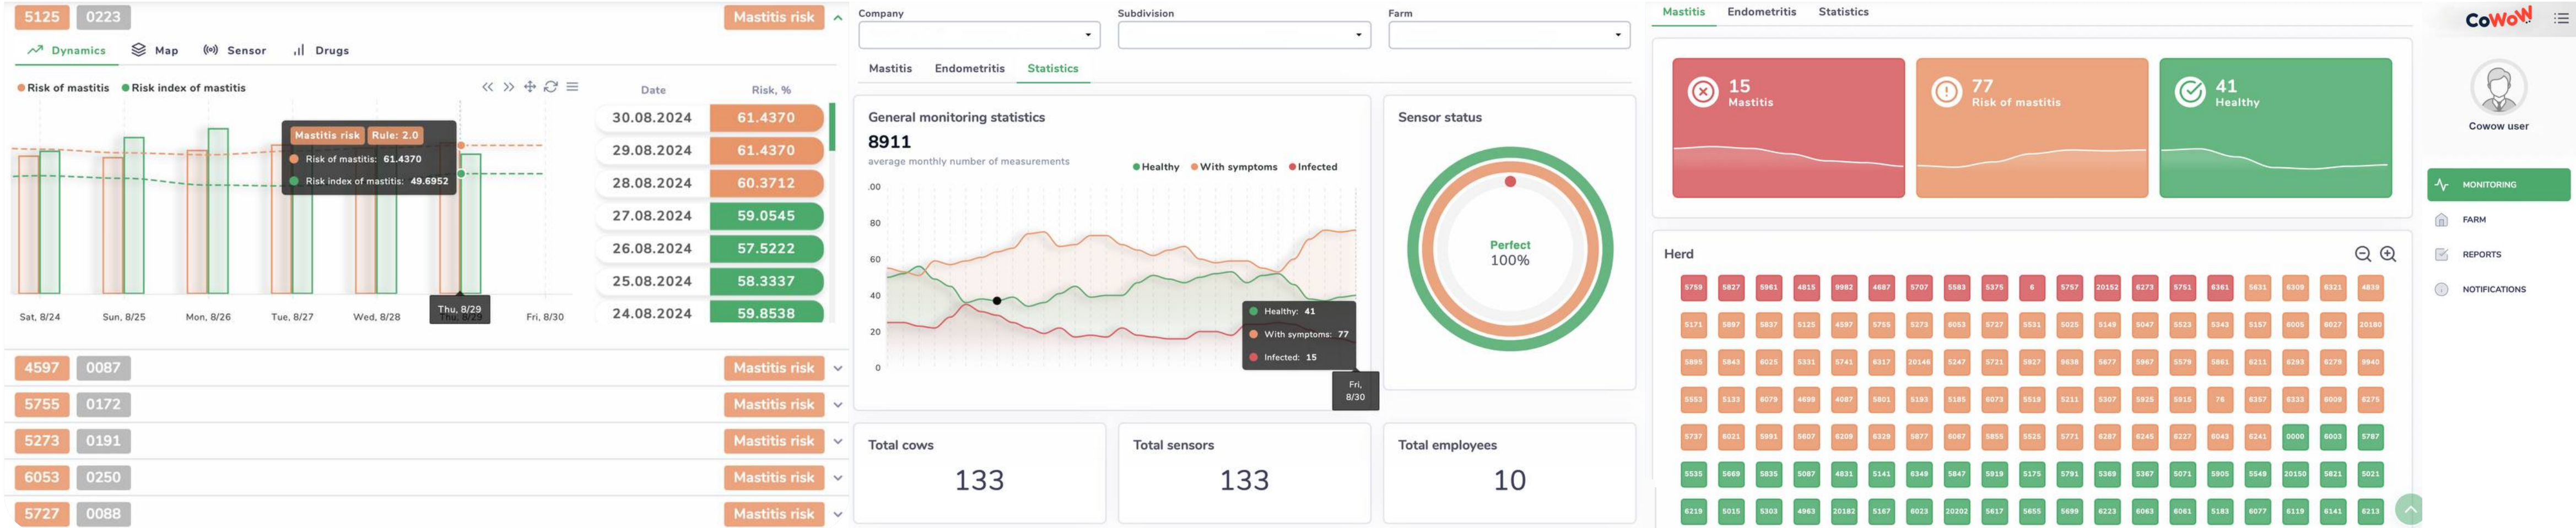

التكنولوجيا الزراعية الجديدة للمستقبل

CowWow!

1. يقوم المستشعر بتسجيل المعلومات من البقرة

2. يرسل المستشعر هذه المعلومات عبر Wi-Fi

3. يتم إرسال المعلومات إلى خادمنا عبر الإنترنت

4. بعد معالجة البيانات، يرسل الخادم المعلومات حول صحة البقرة إلى المزارع

كيف يعمل النظام؟
CoWoW

نقل البيانات

معالجة البيانات

جمع البيانات

CoWoW

نتيجة التشخيص

اتخاذ القرار

بقرة صحية - حليب عالي الجودة - أقصى قدر من الإنتاجية
- أقصى ربحية للمزرعة

عرض الحالة الصحية الماشية بالكامل عبر الإنترنت

ديناميكيات المرض والحالة الصحية لبقرة معينة

ديناميكيات الأمراض والحالة الصحية للقطيع بأكمله

المعلومات المتوفرة لمستخدم نظام

CoWoW