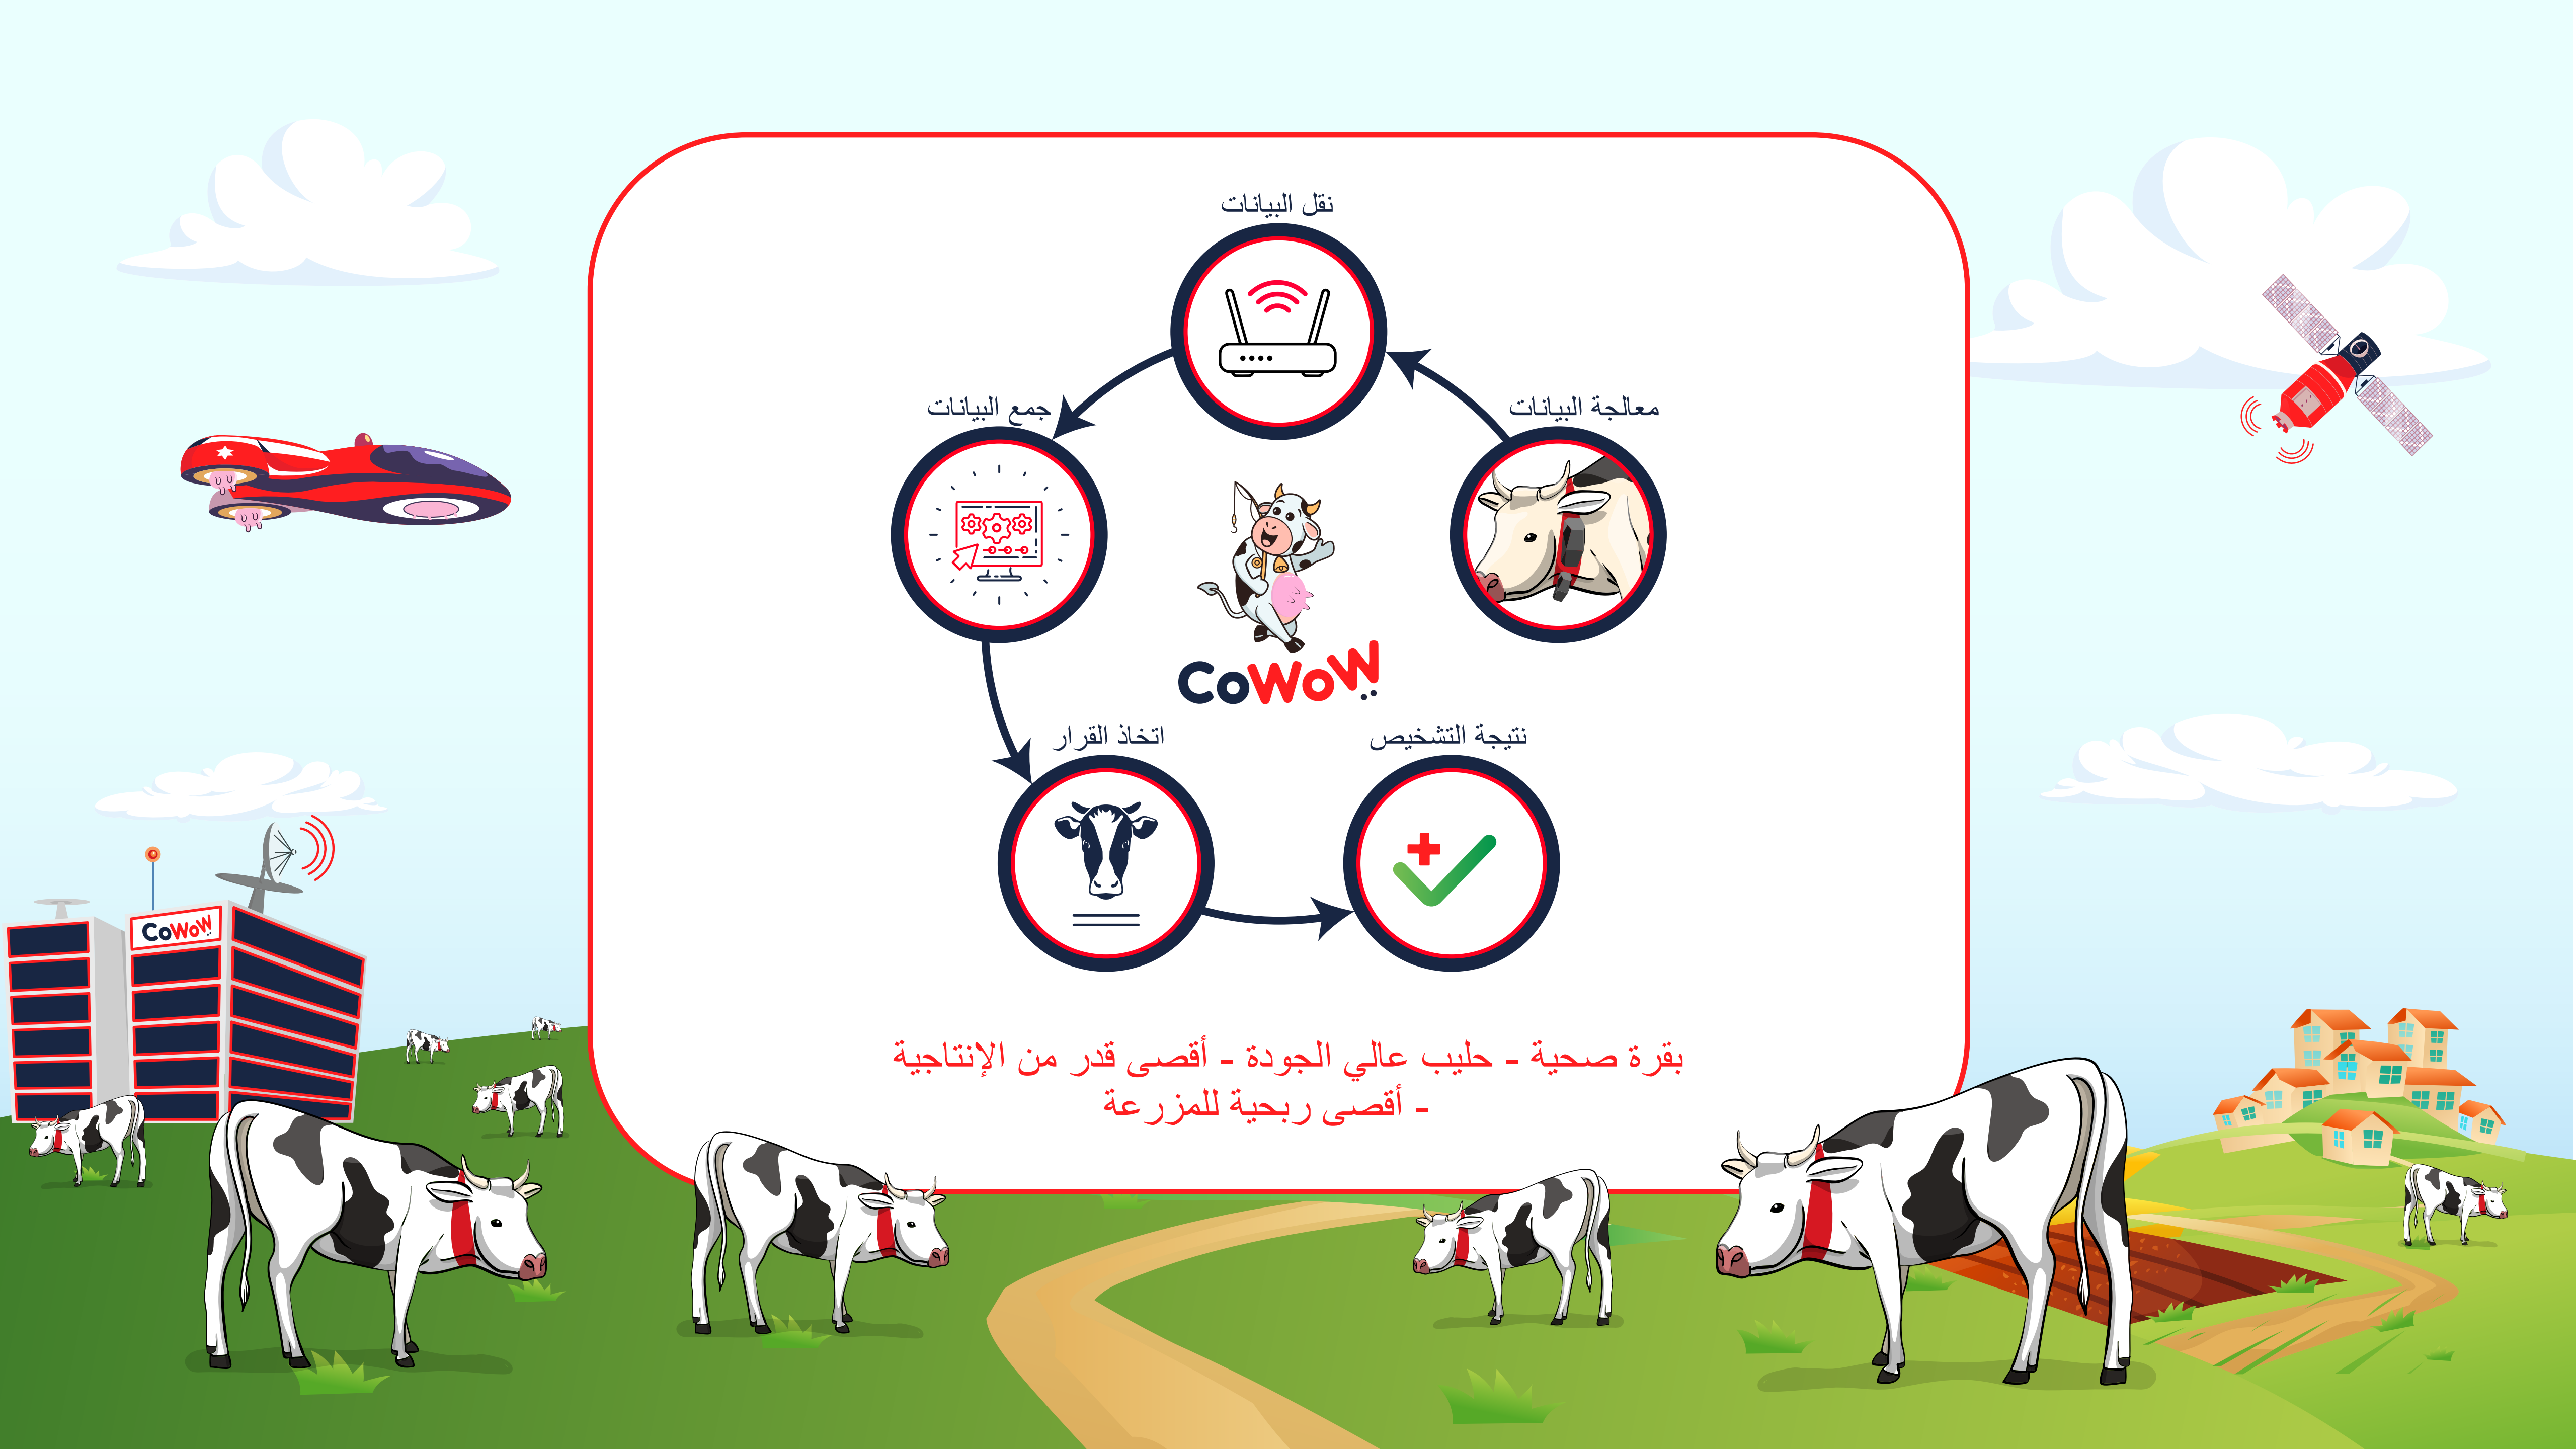

التكنولوجيا الزراعية الجديدة للمستقبل

CowWow!

1. يقوم المستشعر بتسجيل المعلومات من البقرة

2. يرسل المستشعر هذه المعلومات عبر Wi-Fi

3. يتم إرسال المعلومات إلى خادمنا عبر الإنترنت

4. بعد معالجة البيانات، يرسل الخادم المعلومات حول صحة البقرة إلى المزارع

كيف يعمل النظام؟
CoWoW

نقل البيانات

معالجة البيانات

جمع البيانات

CoWoW

نتيجة التشخيص

اتخاذ القرار

بقرة صحية - حليب عالي الجودة - أقصى قدر من الإنتاجية
- أقصى ربحية للمزرعة

عرض الحالة الصحية الماشية بالكامل عبر الإنترنت

ديناميكيات المرض والحالة الصحية لبقرة معينة

ديناميكيات الأمراض والحالة الصحية للقطيع بأكمله

المعلومات المتوفرة لمستخدم نظام

CoWoW