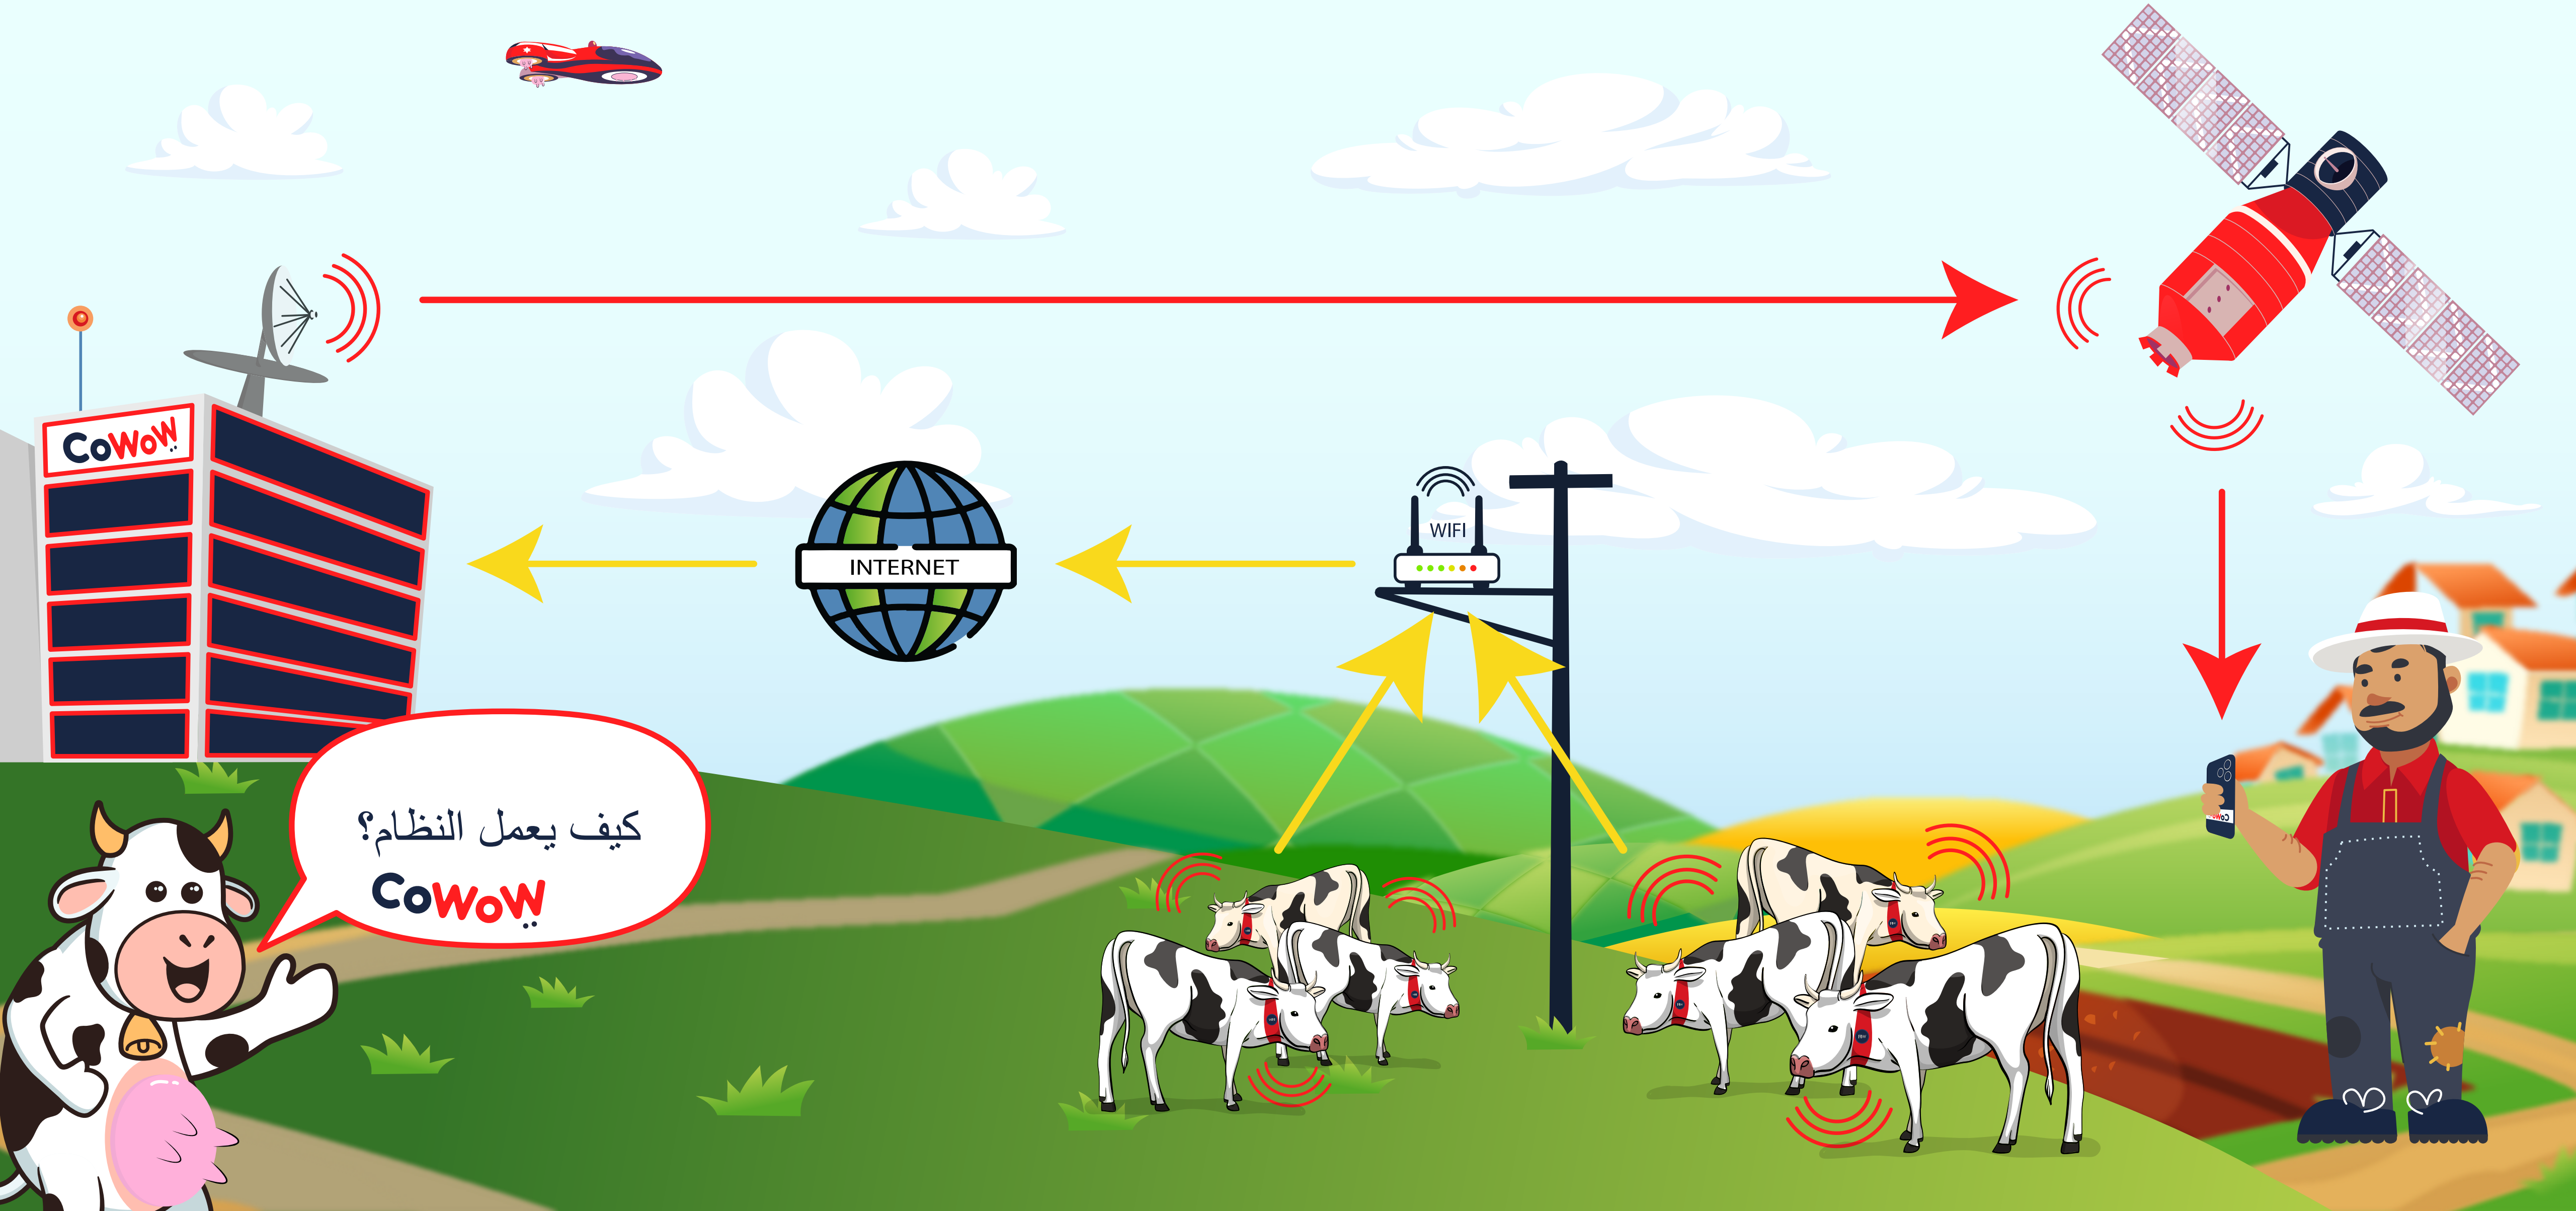

التكنولوجيا الزراعية الجديدة للمستقبل

CowWow!

1. يقوم المستشعر بتسجيل المعلومات من البقرة

2. يرسل المستشعر هذه المعلومات عبر Wi-Fi

3. يتم إرسال المعلومات إلى خادمنا عبر الإنترنت

4. بعد معالجة البيانات، يرسل الخادم المعلومات حول صحة البقرة إلى المزارع

كيف يعمل النظام؟
CoWoW

نقل البيانات

معالجة البيانات

جمع البيانات

CoWoW

نتيجة التشخيص

اتخاذ القرار

بقرة صحية - حليب عالي الجودة - أقصى قدر من الإنتاجية
- أقصى ربحية للمزرعة

عرض الحالة الصحية الماشية بالكامل عبر الإنترنت

ديناميكيات المرض والحالة الصحية لبقرة معينة

ديناميكيات الأمراض والحالة الصحية للقطيع بأكمله

المعلومات المتوفرة لمستخدم نظام

CoWoW